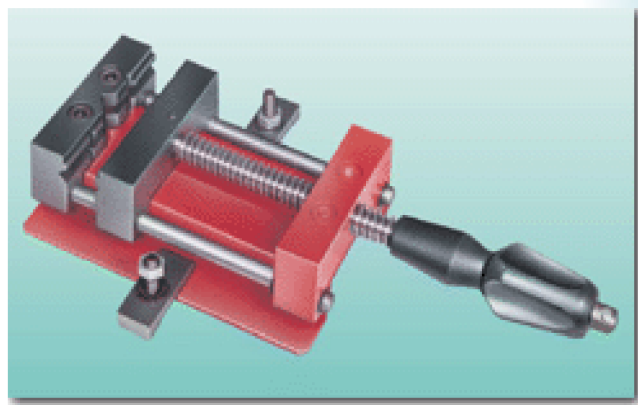

Handstahlschraubstock

◆ ROS 90

Ausführung:

Je vyráběn z oceli. Jeho konstrukce umožňuje přesné vedení čelisti. Je určen pro práci v domácích, školních a podnikových dílnách. Ruční svěrák ROS 90 je zvláště vhodný k upevnění materiálu při práci na vrtačkách. Přes jeho velikost a pevnost je velmi lehký. Jeho konstrukce umožňuje připevnění svěráku na plochy pracovních stolů.

Technische Spezifikation:

Type ROS		90
Backenbreite	mm	93
Max. Spannweite	mm	95
Abmessungen: Länge, Breite, Höhe	mm	290, 114, 53
Gewicht	kg	2,7